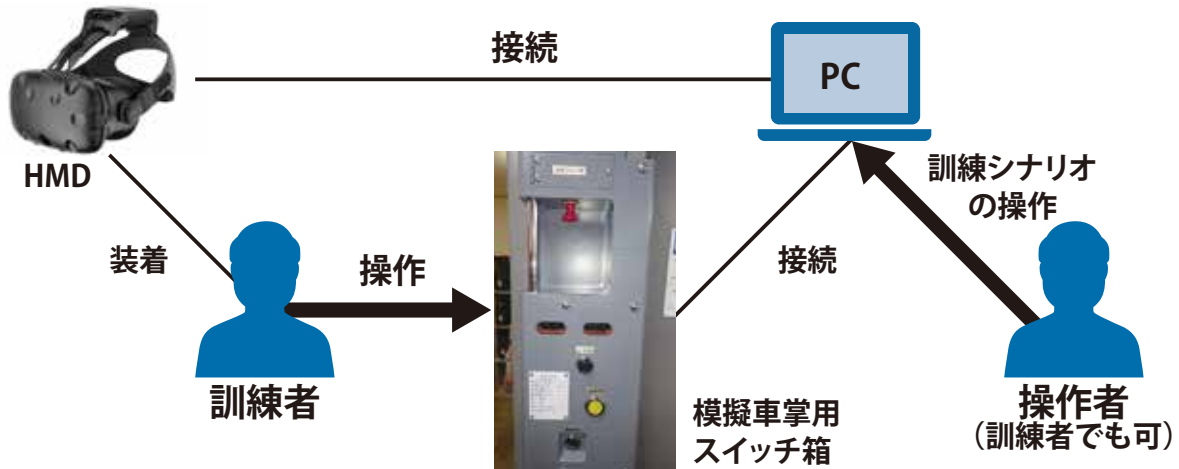

省スペース
室内で訓練可能！

低コスト

臨場感
360度の仮想空間！

ヘッドマウント
ディスプレイを
使用した

VR 式車掌シミュレータ

車掌区などで日頃行われている擬似的な訓練を、現実に近い仮想空間内で実施可能！
モックアップや実際の車両を必要としないため、省スペース・低コストで導入しやすい！

ここがすごい！

本システムの特徴

- VRでリアルに異常時の状況を再現し、これまでの模擬車掌用スイッチ箱のみでは難しかった、より現実に近い異常時訓練が可能となります。
- 既存の模擬車掌用スイッチ箱にPCとVR装置を追加するだけで訓練が可能です。各乗務職場で日常的に訓練が可能となります。
- 導入後も、ご要望に応じ重点的に訓練を行いたいシナリオを追加可能です。

東急テクノシステム

〒211-0067 川崎市中原区今井上町11-21 TEL (044) 733-4368 FAX (044) 733-4369