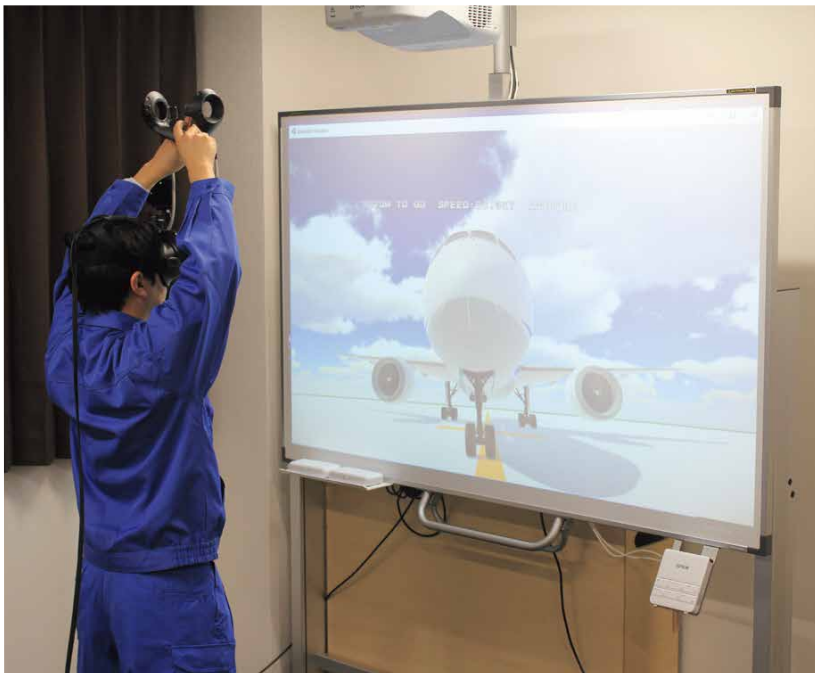

# マーシャラーシミュレータ

省スペース

会議室程度のスペースで訓練可能！

低コスト

訓練コストを削減

臨場感

360度仮想空間

CGによる360度の現実に近い仮想空間を再現し、  
実機訓練の前に正しい手信号の方法を体感しながら習得できます。

モニター画面表示

学校法人 Adachi 学園  
東京観光専門学校 様へ  
納品実績あり！

訓練方法は2種類あり、「教習用モード」と「自主訓練モード」を選択できます。飛行機が訓練生の動きに関係なく一定の正しいルートを進むノーマルモード、訓練生の動作に合わせて飛行機が動くアドバンスモードがあります。訓練の他にはマーシャラーの動きを学ぶ「チュートリアル」も搭載し、集合教育にも適しています。

### さまざまな条件が設定可能

天候や時間帯、トラブルなどに左右されやすい運行状態をリアルに体験することができます。